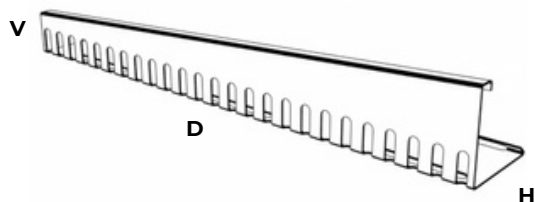

GREENDEPOT KAČÍRKOVÁ LIŠTA OKRAJOVÁ - SPÁDOVÁ

Materiál – PVC plech 0,6 / 0,6 mm

Slouží k ukončení střech, teras a balkonů s přitěžující vrstvou kačírku, dlažby aj.
Součástí každé lišty je spojka. Jiné rozměry na poptání. 1 ks = 2 bm

Kód:	V:	H:	D:	Cena za ks bez DPH:
PS050	50	55	2000	828,00 Kč
PS060	60	55	2000	850,00 Kč
PS070	70	55	2000	866,00 Kč
PS080	80	75	2000	917,00 Kč
PS090	90	75	2000	925,00 Kč
PS100	100	75	2000	955,00 Kč
PS110	110	75	2000	971,00 Kč
PS120	120	75	2000	988,00 Kč
PS130	130	75	2000	1 005,00 Kč
PS140	140	75	2000	1 021,00 Kč
PS150	150	75	2000	1 076,00 Kč
PS160	160	75	2000	1 093,00 Kč
PS170	170	75	2000	1 096,00 Kč
PS180	180	75	2000	1 098,00 Kč
PS190	190	75	2000	1 099,00 Kč
PS200	200	75	2000	1 101,00 Kč
PS210	210	75	2000	1 109,00 Kč
PS220	220	75	2000	1 159,00 Kč
PS230	230	75	2000	1 319,00 Kč
PS240	240	75	2000	1 329,00 Kč
PS250	250	75	2000	1 333,00 Kč
PS260	260	75	2000	1 336,00 Kč
PS270	270	75	2000	1 353,00 Kč
PS280	280	75	2000	1 369,00 Kč
PS290	290	75	2000	1 386,00 Kč
PS300	300	75	2000	1 403,00 Kč