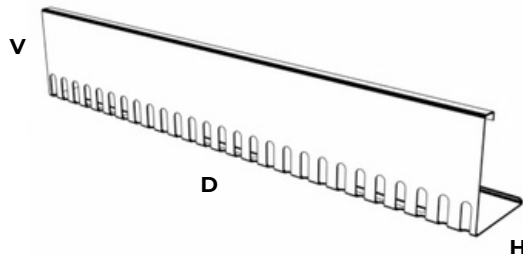

GREENDEPOT KAČÍRKOVÁ LIŠTA OKRAJOVÁ - ROVNÁ

Materiál – nerez AISI 304 0,8 mm

Slouží k ukončení střech, teras a balkónů s přitěžující vrstvou kačírku, dlažby aj.
Součástí každé lišty je spojka. Jiné rozměry na poptání. 1 ks = 2 bm

Kód:	V:	H:	D:	Cena za ks bez DPH:
NR030	30	60	2000	835,00 Kč
NR040	40	60	2000	835,00 Kč
NR050	50	60	2000	863,00 Kč
NR060	60	80	2000	882,00 Kč
NR070	70	80	2000	915,00 Kč
NR080	80	80	2000	946,00 Kč
NR090	90	80	2000	996,00 Kč
NR100	100	80	2000	1 041,00 Kč
NR110	110	80	2000	1 058,00 Kč
NR120	120	80	2000	1 096,00 Kč
NR130	130	80	2000	1 134,00 Kč
NR140	140	80	2000	1 173,00 Kč
NR150	150	80	2000	1 218,00 Kč
NR160	160	80	2000	1 234,00 Kč
NR170	170	80	2000	1 271,00 Kč
NR180	180	80	2000	1 308,00 Kč
NR190	190	80	2000	1 344,00 Kč
NR200	200	80	2000	1 381,00 Kč
NR210	210	80	2000	1 418,00 Kč
NR220	220	80	2000	1 501,00 Kč
NR230	230	80	2000	1 608,00 Kč
NR240	240	80	2000	1 645,00 Kč
NR250	250	80	2000	1 682,00 Kč
NR260	260	80	2000	1 755,00 Kč
NR270	270	80	2000	1 772,00 Kč
NR280	280	80	2000	1 788,00 Kč
NR290	290	80	2000	1 805,00 Kč
NR300	300	80	2000	1 822,00 Kč