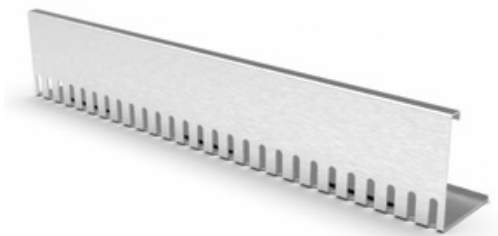

Technický list ke stažení

KAČÍRKOVÉ LIŠTY OKRAJOVÉ

GREENDEPOT KAČÍRKOVÁ LIŠTA OKRAJOVÁ - ROVNÁ

Materiál – hliník AW 1050 1,5 mm

Slouží k ukončení střeš, teras a balkónů s přitěžující vrstvou kačírku, dlažby aj.
Součástí každé lišty je spojka. Jiné rozměry na poptání. 1 ks = 2 bm