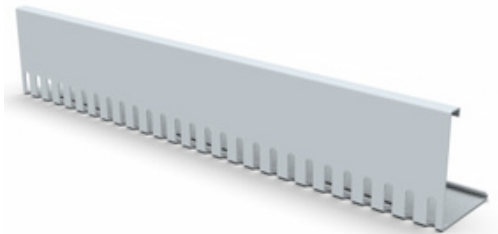

GREENDEPOT KAČÍRKOVÁ LIŠTA OKRAJOVÁ - ROVNÁ

Materiál – PVC plech 0,6 / 0,6 mm

Slouží k ukončení střech, teras a balkonů s přitěžující vrstvou kačírku, dlažby aj.
Součástí každé lišty je spojka. Jiné rozměry na poptání. 1 ks = 2 bm

Kód:	V:	H:	D:	Cena za ks bez DPH:
PR040	40	60	2000	653,00 Kč
PR050	50	60	2000	661,00 Kč
PR060	60	60	2000	683,00 Kč
PR070	70	60	2000	700,00 Kč
PR080	80	80	2000	750,00 Kč
PR090	90	80	2000	758,00 Kč
PR100	100	80	2000	788,00 Kč
PR110	110	80	2000	805,00 Kč
PR120	120	80	2000	821,00 Kč
PR130	130	80	2000	838,00 Kč
PR140	140	80	2000	855,00 Kč
PR150	150	80	2000	909,00 Kč
PR160	160	80	2000	926,00 Kč
PR170	170	80	2000	929,00 Kč
PR180	180	80	2000	931,00 Kč
PR190	190	80	2000	933,00 Kč
PR200	200	80	2000	934,00 Kč
PR210	210	80	2000	943,00 Kč
PR220	220	80	2000	993,00 Kč
PR230	230	80	2000	1 153,00 Kč
PR240	240	80	2000	1 163,00 Kč
PR250	250	80	2000	1 166,00 Kč
PR260	260	80	2000	1 169,00 Kč
PR270	270	80	2000	1 186,00 Kč
PR280	280	80	2000	1 203,00 Kč
PR290	290	80	2000	1 219,00 Kč
PR300	300	80	2000	1 236,00 Kč

[Technický list ke stažení](#)