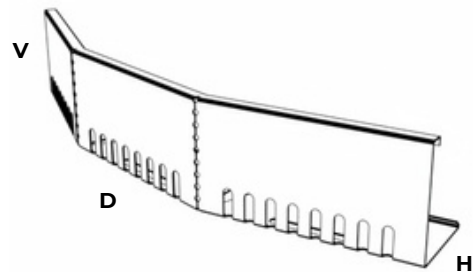

GREENDEPOT KAČÍRKOVÁ LIŠTA OKRAJOVÁ - SPÁDOVÁ

Materiál – nerez AISI 304 0,8 mm

Slouží k ukončení střech, teras a balkónů s přitěžující vrstvou kačírku, dlažby aj.
Součástí každé lišty je spojka. Jiné rozměry na poptání. 1 ks = 2 bm

Kód:	V:	H:	D:	Cena za ks bez DPH:
NS040	40	60	2000	1 002,00 Kč
NS050	50	60	2000	1 030,00 Kč
NS060	60	60	2000	1 048,00 Kč
NS070	70	60	2000	1 082,00 Kč
NS080	80	80	2000	1 112,00 Kč
NS090	90	80	2000	1 162,00 Kč
NS100	100	80	2000	1 208,00 Kč
NS110	110	80	2000	1 224,00 Kč
NS120	120	80	2000	1 263,00 Kč
NS130	130	80	2000	1 301,00 Kč
NS140	140	80	2000	1 339,00 Kč
NS150	150	80	2000	1 384,00 Kč
NS160	160	80	2000	1 401,00 Kč
NS170	170	80	2000	1 438,00 Kč
NS180	180	80	2000	1 474,00 Kč
NS190	190	80	2000	1 511,00 Kč
NS200	200	80	2000	1 548,00 Kč
NS210	210	80	2000	1 584,00 Kč
NS220	220	80	2000	1 668,00 Kč
NS230	230	80	2000	1 775,00 Kč
NS240	240	80	2000	1 812,00 Kč
NS250	250	80	2000	1 848,00 Kč
NS260	260	80	2000	1 922,00 Kč
NS270	270	80	2000	1 938,00 Kč
NS280	280	80	2000	1 955,00 Kč
NS290	290	80	2000	1 972,00 Kč
NS300	300	80	2000	1 988,00 Kč

[Technický list ke stažení](#)

GREENDEPOT KAČÍRKOVÁ LIŠTA OKRAJOVÁ - OBLOUKOVÁ

Materiál – nerez AISI 304 0,8 mm

Slouží k ukončení střech, teras a balkónů s přitěžující vrstvou kačírku, dlažby aj.
Součástí každé lišty je spojka. Jiné rozměry na poptání. 1 ks = 2 bm