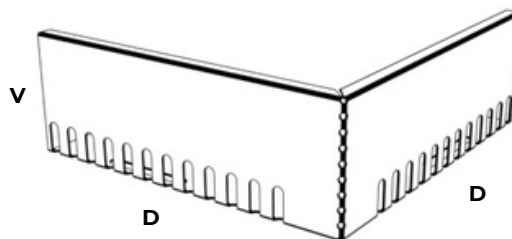

GREENDEPOT KAČÍRKOVÁ LIŠTA OKRAJOVÁ - ROHOVÁ

Materiál – nerez AISI 304 0,8 mm

Slouží k ukončení střech, teras a balkónů s přitěžující vrstvou kačírku, dlažby aj.
Součástí každé lišty je spojka. Jiné rozměry na poptání. 1 ks = 2 bm

Kód:	V:	H:	D:	Cena za ks bez DPH:
NA040	40	60	1000	919,00 Kč
NA050	50	60	1000	946,00 Kč
NA060	60	60	1000	965,00 Kč
NA070	70	60	1000	965,00 Kč
NA080	80	80	1000	1 029,00 Kč
NA090	90	80	1000	1 079,00 Kč
NA100	100	80	1000	1 124,00 Kč
NA110	110	80	1000	1 141,00 Kč
NA120	120	80	1000	1 141,00 Kč
NA130	130	80	1000	1 218,00 Kč
NA140	140	80	1000	1 256,00 Kč
NA150	150	80	1000	1 301,00 Kč
NA160	160	80	1000	1 318,00 Kč
NA170	170	80	1000	1 354,00 Kč
NA180	180	80	1000	1 391,00 Kč
NA190	190	80	1000	1 428,00 Kč
NA200	200	80	1000	1 464,00 Kč
NA210	210	80	1000	1 501,00 Kč
NA220	220	80	1000	1 584,00 Kč
NA230	230	80	1000	1 692,00 Kč
NA240	240	80	1000	1 728,00 Kč
NA250	250	80	1000	1 765,00 Kč
NA260	260	80	1000	1 838,00 Kč
NA270	270	80	1000	1 855,00 Kč
NA280	280	80	1000	1 872,00 Kč
NA290	290	80	1000	1 888,00 Kč
NA300	300	80	1000	1 905,00 Kč