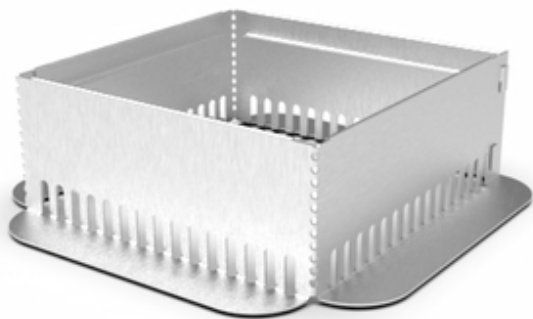

KAČÍRKOVÉ LIŠTY A ŠACHTY

CENÍK

PLATNÝ OD 1.1.2025

OBSAH

KONTROLNÍ ŠACHTY

<u>GREENDEPOT KONTROLNÍ ŠACHTA S POKLOPEM</u>	4
<u>GREENDEPOT OCHRANNÁ ŠACHTA STŘEŠNÍ VPUSTĚ</u>	5
<u>GREENDEPOT ROŠT OCHRANNÉ ŠACHTY VPUSTĚ</u>	6
<u>GREENDEPOT OCHRANNÁ ŠACHTA CHRLIČE</u>	7
<u>GREENDEPOT ROŠT OCHRANNÉ ŠACHTY CHRLIČE</u>	8

KONTROLNÍ ŠACHTY

GREENDEPOT KONTROLNÍ ŠACHTA S POKLOPEM

Materiál – hliník AW 1050 1,5 mm, poklop pochozí - polypropylen

Slouží k revizi vpustí přitížených a vegetačních střeš

Kód:	V:	H:	D:	Cena za ks bez DPH:
KS80	80	300	300	1 441,00 Kč
KS100	100	300	300	1 454,00 Kč
KS130	130	300	300	1 490,00 Kč
KS150	150	300	300	1 557,00 Kč
KS200	200	300	300	1 672,00 Kč
KS250	250	300	300	1 714,00 Kč
KS300	300	300	300	1 898,00 Kč
KS350	350	300	300	1 986,00 Kč
KS400	400	300	300	2 028,00 Kč
KS450	450	300	300	2 134,00 Kč
KS500	500	300	300	2 176,00 Kč

Materiál – hliník AW 1050 1,0 mm

Slouží k dělení jednotlivých vrstev střech, teras a balkónů s vrstvou kačírku, substrátu popř. dlažbou. Součástí každé lišty je spojka. Jiné rozměry na poptání. 1 ks = 2 bm