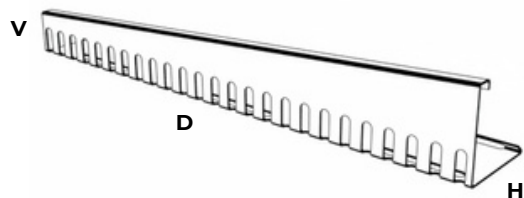

GREENDEPOT KAČÍRKOVÁ LIŠTA OKRAJOVÁ - SPÁDOVÁ

Materiál – nerez AISI 304 0,8 mm

Slouží k ukončení střech, teras a balkónů s přitěžující vrstvou kačírku, dlažby aj.
Součástí každé lišty je spojka. Jiné rozměry na poptání. 1 ks = 2 bm

Kód:	V:	H:	D:	Cena za ks bez DPH:
NS040	40	60	2000	1 002,00 Kč
NS050	50	60	2000	1 030,00 Kč
NS060	60	60	2000	1 048,00 Kč
NS070	70	60	2000	1 082,00 Kč
NS080	80	80	2000	1 112,00 Kč
NS090	90	80	2000	1 162,00 Kč
NS100	100	80	2000	1 208,00 Kč
NS110	110	80	2000	1 224,00 Kč
NS120	120	80	2000	1 263,00 Kč
NS130	130	80	2000	1 301,00 Kč
NS140	140	80	2000	1 339,00 Kč
NS150	150	80	2000	1 384,00 Kč
NS160	160	80	2000	1 401,00 Kč
NS170	170	80	2000	1 438,00 Kč
NS180	180	80	2000	1 474,00 Kč
NS190	190	80	2000	1 511,00 Kč
NS200	200	80	2000	1 548,00 Kč
NS210	210	80	2000	1 584,00 Kč
NS220	220	80	2000	1 668,00 Kč
NS230	230	80	2000	1 775,00 Kč
NS240	240	80	2000	1 812,00 Kč
NS250	250	80	2000	1 848,00 Kč
NS260	260	80	2000	1 922,00 Kč
NS270	270	80	2000	1 938,00 Kč
NS280	280	80	2000	1 955,00 Kč
NS290	290	80	2000	1 972,00 Kč
NS300	300	80	2000	1 988,00 Kč

[Technický list ke stažení](#)