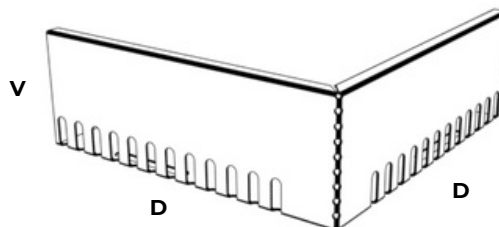

Kód:	V:	H:	D:	Cena za ks bez DPH:
PR040	40	60	2000	653,00 Kč
PR050	50	60	2000	661,00 Kč
PR060	60	60	2000	683,00 Kč
PR070	70	60	2000	700,00 Kč
PR080	80	80	2000	750,00 Kč
PR090	90	80	2000	758,00 Kč
PR100	100	80	2000	788,00 Kč
PR110	110	80	2000	805,00 Kč
PR120	120	80	2000	821,00 Kč
PR130	130	80	2000	838,00 Kč
PR140	140	80	2000	855,00 Kč
PR150	150	80	2000	909,00 Kč
PR160	160	80	2000	926,00 Kč
PR170	170	80	2000	929,00 Kč
PR180	180	80	2000	931,00 Kč
PR190	190	80	2000	933,00 Kč
PR200	200	80	2000	934,00 Kč
PR210	210	80	2000	943,00 Kč
PR220	220	80	2000	993,00 Kč
PR230	230	80	2000	1 153,00 Kč
PR240	240	80	2000	1 163,00 Kč
PR250	250	80	2000	1 166,00 Kč
PR260	260	80	2000	1 169,00 Kč
PR270	270	80	2000	1 186,00 Kč
PR280	280	80	2000	1 203,00 Kč
PR290	290	80	2000	1 219,00 Kč
PR300	300	80	2000	1 236,00 Kč

[Technický list ke stažení](#)

GREENDEPOT KAČÍRKOVÁ LIŠTA OKRAJOVÁ - ROHOVÁ

Materiál – PVC plech 0,6 / 0,6 mm

Slouží k ukončení střech, teras a balkonů s přitěžující vrstvou kačírku, dlažby aj.
Součástí každé lišty je spojka. Jiné rozměry na poptání. 1 ks = 2 bm