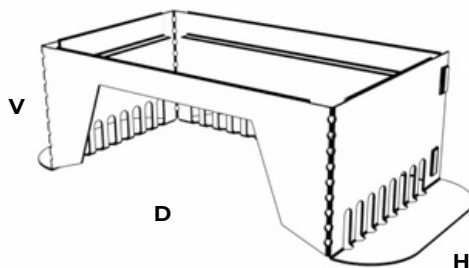

GREENDEPOT OCHRANNÁ ŠACHTA CHRLIČE

Materiál – hliník AW 1050 1,5 mm

Slouží k revizi chrličů a jiných stěnových vstupů přetížených a vegetačních střech

Kód:	V:	H:	D:	Cena za ks bez DPH:
CH100	100	150	250	528,00 Kč
CH150	150	150	250	629,00 Kč
CH200	200	150	250	690,00 Kč
CH250	250	150	250	757,00 Kč
CH300	300	150	250	914,00 Kč
CH350	350	150	250	1 103,00 Kč

[Technický list ke stažení](#)