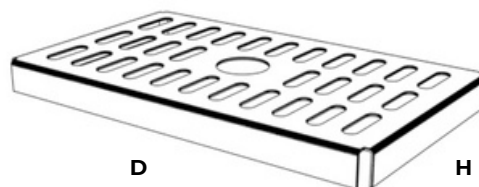

GREENDEPOT ROŠT OCHRANNÉ ŠACHTY CHRLIČE

Materiál – hliník AW 1050 1,5 mm

Kód:	V:	H:	D:	Cena za ks bez DPH:
ROSVP	-	150	250	274,00 Kč