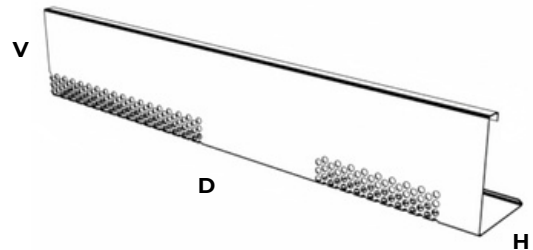

[Technický list ke stažení](#)

GREENDEPOT ROŠT OCHRANNÉ ŠACHTY CHRLIČE

Materiál – hliník AW 1050 1,5 mm

Kód:	V:	H:	D:	Cena za ks bez DPH:
ROSVP	-	150	250	274,00 Kč

KAČÍRKOVÉ LIŠTY PRO ODDĚLENÍ SOUVRSTVÍ

GREENDEPOT KAČÍRKOVÁ LIŠTA DS - ROVNÁ

Materiál – hliník AW 1050 1,0 mm

Slouží k dělení jednotlivých vrstev střech, teras a balkónů s vrstvou kačírku, substrátu popř. dlažbou. Součástí každé lišty je spojka. Jiné rozměry na poptání. 1 ks = 2 bm

GREENDEPOT KAČÍRKOVÁ LIŠTA DS - ROHOVÁ

Materiál – hliník AW 1050 1,0 mm

Slouží k dělení jednotlivých vrstev střech, teras a balkónů s vrstvou kačírku, substrátu popř. dlažbou. Součástí každé lišty je spojka. Jiné rozměry na poptání. 1 ks = 2 bm