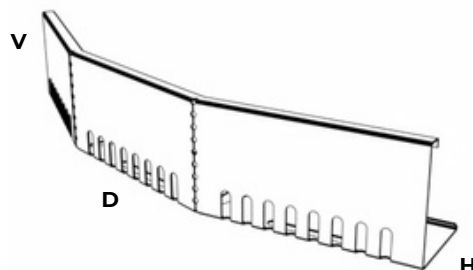

GREENDEPOT KAČÍRKOVÁ LIŠTA OKRAJOVÁ - OBLOUKOVÁ

Materiál – PVC plech 0,6 / 0,6 mm

Slouží k ukončení střech, teras a balkonů s přitěžující vrstvou kačírku, dlažby aj.
Součástí každé lišty je spojka. Jiné rozměry na poptání. 1 ks = 2 bm

Kód:	V:	H:	D:	Cena za ks bez DPH:
PO050	50	60	200	861,00 Kč
PO060	60	60	200	883,00 Kč
PO070	70	60	200	900,00 Kč
PO080	80	80	200	950,00 Kč
PO090	90	80	200	958,00 Kč
PO100	100	80	200	988,00 Kč
PO110	110	80	200	1 005,00 Kč
PO120	120	80	200	1 021,00 Kč
PO130	130	80	200	1 038,00 Kč
PO140	140	80	200	1 055,00 Kč
PO150	150	80	200	1 109,00 Kč
PO160	160	80	200	1 126,00 Kč
PO170	170	80	200	1 129,00 Kč
PO180	180	80	200	1 131,00 Kč
PO190	190	80	200	1 133,00 Kč
PO200	200	80	200	1 134,00 Kč
PO210	210	80	200	1 143,00 Kč
PO220	220	80	200	1 193,00 Kč
PO230	230	80	200	1 353,00 Kč
PO240	240	80	200	1 363,00 Kč
PO250	250	80	200	1 366,00 Kč
PO260	260	80	200	1 369,00 Kč
PO270	270	80	200	1 386,00 Kč
PO280	280	80	200	1 403,00 Kč
PO290	290	80	200	1 419,00 Kč
PO300	300	80	200	1 436,00 Kč