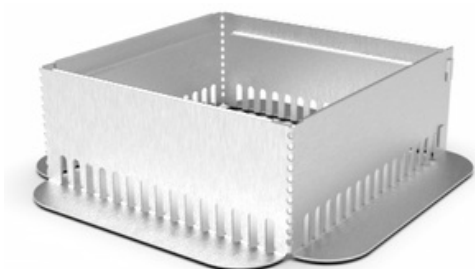

KONTROLNÍ ŠACHTY

GREENDEPOT KONTROLNÍ ŠACHTA S POKLOPEM

Materiál – hliník AW 1050 1,5 mm, poklop pochozí - polypropylen

Slouží k revizi vpustí přitížených a vegetačních střeš

Kód:	V:	H:	D:	Cena za ks bez DPH:
KS80	80	300	300	1 441,00 Kč
KS100	100	300	300	1 454,00 Kč
KS130	130	300	300	1 490,00 Kč
KS150	150	300	300	1 557,00 Kč
KS200	200	300	300	1 672,00 Kč
KS250	250	300	300	1 714,00 Kč
KS300	300	300	300	1 898,00 Kč
KS350	350	300	300	1 986,00 Kč
KS400	400	300	300	2 028,00 Kč
KS450	450	300	300	2 134,00 Kč
KS500	500	300	300	2 176,00 Kč

GREENDEPOT OCHRANNÁ ŠACHTA STŘEŠNÍ VPUSTĚ

Materiál – hliník AW 1050 1,5 mm

Slouží k revizi vpustí přitížených a vegetačních střech

Kód:	V:	H:	D:	Cena za ks bez DPH:
OS100	100	250	250	571,00 Kč
OS150	150	250	250	704,00 Kč
OS200	200	250	250	775,00 Kč
OS250	250	250	250	921,00 Kč

Materiál – hliník AW 1050 1,0 mm

Slouží k dělení jednotlivých vrstev střech, teras a balkónů s vrstvou kačírku, substrátu popř. dlažbou. Součástí každé lišty je spojka. Jiné rozměry na poptání. 1 ks = 2 bm