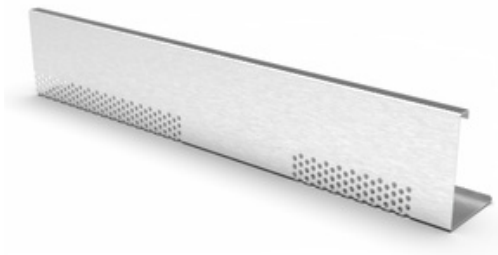

Materiál – hliník AW 1050 1,0 mm

Slouží k dělení jednotlivých vrstev střech, teras a balkónů s vrstvou kačírku, substrátu popř. dlažbou. Součástí každé lišty je spojka. Jiné rozměry na poptání. 1 ks = 2 bm