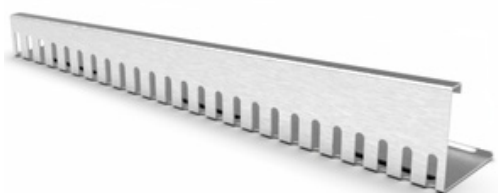

GREENDEPOT KAČÍRKOVÁ LIŠTA OKRAJOVÁ - SPÁDOVÁ

Materiál – hliník AW 1050 1,5 mm

Slouží k ukončení střech, teras a balkónů s přitěžující vrstvou kačírku, dlažby aj.
Součástí každé lišty je spojka. Jiné rozměry na poptání. 1 ks = 2 bm

Kód:	V:	H:	D:	Cena za ks bez DPH:
HS040	40	60	2000	634,00 Kč
HS050	50	60	2000	651,00 Kč
HS060	60	60	2000	653,00 Kč
HS070	70	80	2000	659,00 Kč
HS080	80	80	2000	690,00 Kč
HS090	90	80	2000	707,00 Kč
HS100	100	80	2000	723,00 Kč
HS110	110	80	2000	750,00 Kč
HS120	120	80	2000	766,00 Kč
HS130	130	80	2000	783,00 Kč
HS140	140	80	2000	800,00 Kč
HS150	150	80	2000	815,00 Kč
HS160	160	80	2000	832,00 Kč
HS170	170	80	2000	848,00 Kč
HS180	180	80	2000	865,00 Kč
HS190	190	80	2000	882,00 Kč
HS200	200	80	2000	898,00 Kč
HS210	210	80	2000	956,00 Kč
HS220	220	80	2000	965,00 Kč
HS230	230	80	2000	968,00 Kč
HS240	240	80	2000	970,00 Kč
HS250	250	80	2000	971,00 Kč
HS260	260	80	2000	973,00 Kč
HS270	270	80	2000	990,00 Kč
HS280	280	80	2000	1 006,00 Kč
HS290	290	80	2000	1 023,00 Kč
HS300	300	80	2000	1 040,00 Kč

Technický list ke stažení