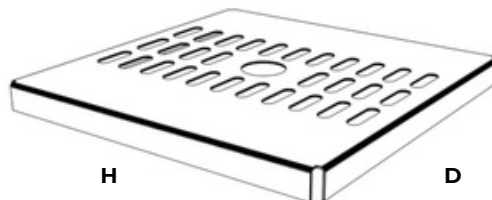

GREENDEPOT ROŠT OCHRANNÉ ŠACHTY VPUSTĚ

Materiál – hliník AW 1050 1,5 mm

Kód:	V:	H:	D:	Cena za ks bez DPH:
ROSVP	-	250	250	357,00 Kč