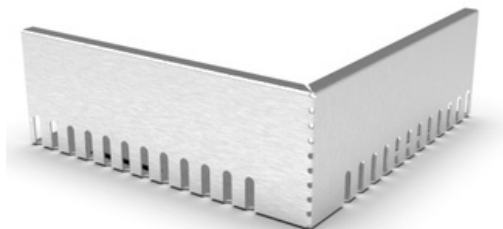

Kód:	V:	H:	D:	Cena za ks bez DPH:
HR030	30	60	2000	454,00 Kč
HR040	40	60	2000	468,00 Kč
HR050	50	60	2000	484,00 Kč
HR060	60	60	2000	486,00 Kč
HR070	70	60	2000	493,00 Kč
HR080	80	80	2000	523,00 Kč
HR090	90	80	2000	540,00 Kč
HR100	100	80	2000	557,00 Kč
HR110	110	80	2000	583,00 Kč
HR120	120	80	2000	600,00 Kč
HR130	130	80	2000	616,00 Kč
HR140	140	80	2000	633,00 Kč
HR150	150	80	2000	648,00 Kč
HR160	160	80	2000	665,00 Kč
HR170	170	80	2000	682,00 Kč
HR180	180	80	2000	698,00 Kč
HR190	190	80	2000	715,00 Kč
HR200	200	80	2000	732,00 Kč
HR210	210	80	2000	790,00 Kč
HR220	220	80	2000	798,00 Kč
HR230	230	80	2000	801,00 Kč
HR240	240	80	2000	803,00 Kč
HR250	250	80	2000	805,00 Kč
HR260	260	80	2000	806,00 Kč
HR270	270	80	2000	823,00 Kč
HR280	280	80	2000	840,00 Kč
HR290	290	80	2000	856,00 Kč
HR300	300	80	2000	873,00 Kč

[Technický list ke stažení](#)

GREENDEPOT KAČÍRKOVÁ LIŠTA OKRAJOVÁ - ROHOVÁ

Materiál – hliník AW 1050 1,5 mm

Slouží k ukončení střech, teras a balkónů s přitěžující vrstvou kačírku, dlažby aj.
Součástí každé lišty je spojka. Jiné rozměry na poptání. 1 ks = 2 bm