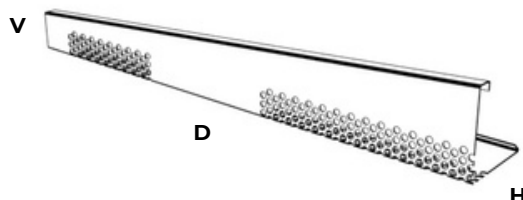

GREENDEPOT KAČÍRKOVÁ LIŠTA DS - SPÁDOVÁ

Materiál – hliník AW 1050 1,0 mm

Slouží k dělení jednotlivých vrstev střech, teras a balkónů s vrstvou kačírku, substrátu popř. dlažbou. Součástí každé lišty je spojka. Jiné rozměry na poptání. 1 ks = 2 bm

Kód:	V:	H:	D:	Cena za ks bez DPH:
DS040	40	55	2000	571,00 Kč
DS050	50	55	2000	574,00 Kč
DS060	60	55	2000	584,00 Kč
DS070	70	55	2000	606,00 Kč
DS080	80	75	2000	610,00 Kč
DS090	90	75	2000	617,00 Kč
DS100	100	75	2000	619,00 Kč
DS110	110	75	2000	640,00 Kč
DS120	120	75	2000	657,00 Kč
DS130	130	75	2000	665,00 Kč
DS140	140	75	2000	673,00 Kč
DS150	150	75	2000	684,00 Kč
DS160	160	75	2000	696,00 Kč
DS170	170	75	2000	701,00 Kč
DS180	180	75	2000	705,00 Kč
DS190	190	75	2000	709,00 Kč
DS200	200	75	2000	717,00 Kč
DS210	210	75	2000	789,00 Kč
DS220	220	75	2000	793,00 Kč
DS230	230	75	2000	796,00 Kč
DS240	240	75	2000	799,00 Kč
DS250	250	75	2000	806,00 Kč
DS260	260	75	2000	809,00 Kč
DS270	270	75	2000	813,00 Kč
DS280	280	75	2000	816,00 Kč
DS290	290	75	2000	819,00 Kč
DS300	300	75	2000	823,00 Kč