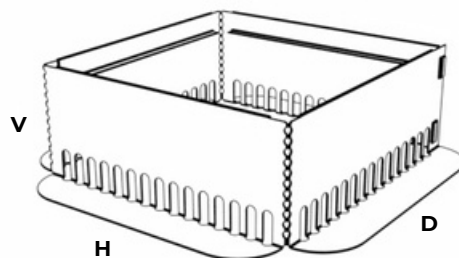

KONTROLNÍ ŠACHTY

GREENDEPOT KONTROLNÍ ŠACHTA S POKLOPEM

Materiál – hliník AW 1050 1,5 mm, poklop pochozí - polypropylen

Slouží k revizi vpustí přitížených a vegetačních střeš

Kód:	V:	H:	D:	Cena za ks bez DPH:
KS80	80	300	300	1 441,00 Kč
KS100	100	300	300	1 454,00 Kč
KS130	130	300	300	1 490,00 Kč
KS150	150	300	300	1 557,00 Kč
KS200	200	300	300	1 672,00 Kč
KS250	250	300	300	1 714,00 Kč
KS300	300	300	300	1 898,00 Kč
KS350	350	300	300	1 986,00 Kč
KS400	400	300	300	2 028,00 Kč
KS450	450	300	300	2 134,00 Kč
KS500	500	300	300	2 176,00 Kč

GREENDEPOT OCHRANNÁ ŠACHTA STŘEŠNÍ VPUSTĚ

Materiál – hliník AW 1050 1,5 mm

Slouží k revizi vpustí přitížených a vegetačních střech

Kód:	V:	H:	D:	Cena za ks bez DPH:
OS100	100	250	250	571,00 Kč
OS150	150	250	250	704,00 Kč
OS200	200	250	250	775,00 Kč
OS250	250	250	250	921,00 Kč