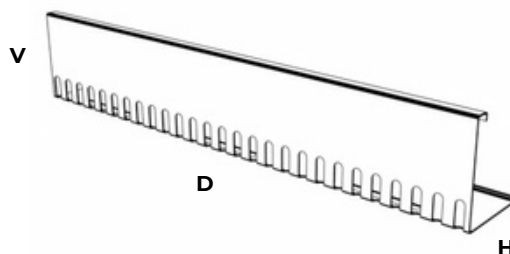

Technický list ke stažení

KAČÍRKOVÉ LIŠTY OKRAJOVÉ

GREENDEPOT KAČÍRKOVÁ LIŠTA OKRAJOVÁ - ROVNÁ

Materiál – hliník AW 1050 1,5 mm

Slouží k ukončení střeš, teras a balkónů s přitěžující vrstvou kačírku, dlažby aj.
Součástí každé lišty je spojka. Jiné rozměry na poptání. 1 ks = 2 bm