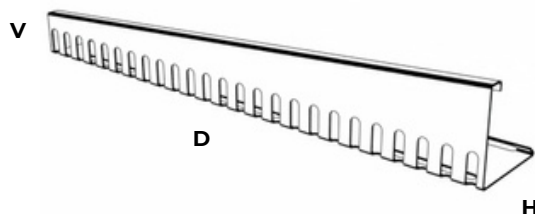

GREENDEPOT KAČÍRKOVÁ LIŠTA OKRAJOVÁ - SPÁDOVÁ

Materiál – hliník AW 1050 1,5 mm

Slouží k ukončení střech, teras a balkónů s přitěžující vrstvou kačírku, dlažby aj.
Součástí každé lišty je spojka. Jiné rozměry na poptání. 1 ks = 2 bm

Kód:	V:	H:	D:	Cena za ks bez DPH:
HS040	40	60	2000	634,00 Kč
HS050	50	60	2000	651,00 Kč
HS060	60	60	2000	653,00 Kč
HS070	70	80	2000	659,00 Kč
HS080	80	80	2000	690,00 Kč
HS090	90	80	2000	707,00 Kč
HS100	100	80	2000	723,00 Kč
HS110	110	80	2000	750,00 Kč
HS120	120	80	2000	766,00 Kč
HS130	130	80	2000	783,00 Kč
HS140	140	80	2000	800,00 Kč
HS150	150	80	2000	815,00 Kč
HS160	160	80	2000	832,00 Kč
HS170	170	80	2000	848,00 Kč
HS180	180	80	2000	865,00 Kč
HS190	190	80	2000	882,00 Kč
HS200	200	80	2000	898,00 Kč
HS210	210	80	2000	956,00 Kč
HS220	220	80	2000	965,00 Kč
HS230	230	80	2000	968,00 Kč
HS240	240	80	2000	970,00 Kč
HS250	250	80	2000	971,00 Kč
HS260	260	80	2000	973,00 Kč
HS270	270	80	2000	990,00 Kč
HS280	280	80	2000	1 006,00 Kč
HS290	290	80	2000	1 023,00 Kč
HS300	300	80	2000	1 040,00 Kč

Technický list ke stažení