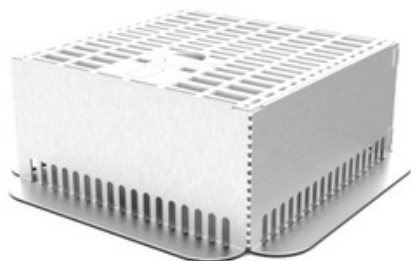

KONTROLNÍ ŠACHTY

GREENDEPOT KONTROLNÍ ŠACHTA S POKLOPEM

Materiál – hliník AW 1050 1,5 mm, poklop pochozí - polypropylen

Slouží k revizi vpustí přitížených a vegetačních střeš

Kód:	V:	H:	D:	Cena za ks bez DPH:
KS80	80	300	300	1 441,00 Kč
KS100	100	300	300	1 454,00 Kč
KS130	130	300	300	1 490,00 Kč
KS150	150	300	300	1 557,00 Kč
KS200	200	300	300	1 672,00 Kč
KS250	250	300	300	1 714,00 Kč
KS300	300	300	300	1 898,00 Kč
KS350	350	300	300	1 986,00 Kč
KS400	400	300	300	2 028,00 Kč
KS450	450	300	300	2 134,00 Kč
KS500	500	300	300	2 176,00 Kč

GREENDEPOT OCHRANNÁ ŠACHTA STŘEŠNÍ VPUSTĚ

Materiál – hliník AW 1050 1,5 mm

Slouží k revizi vpustí přitížených a vegetačních střech

Kód:	V:	H:	D:	Cena za ks bez DPH:
OS100	100	250	250	571,00 Kč
OS150	150	250	250	704,00 Kč
OS200	200	250	250	775,00 Kč
OS250	250	250	250	921,00 Kč