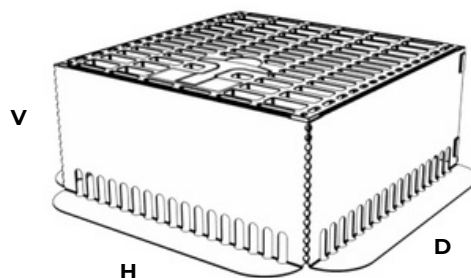

KONTROLNÍ ŠACHTY

GREENDEPOT KONTROLNÍ ŠACHTA S POKLOPEM

Materiál – hliník AW 1050 1,5 mm, poklop pochozí - polypropylen

Slouží k revizi vpustí přitížených a vegetačních střeš

Kód:	V:	H:	D:	Cena za ks bez DPH:
KS80	80	300	300	1 441,00 Kč
KS100	100	300	300	1 454,00 Kč
KS130	130	300	300	1 490,00 Kč
KS150	150	300	300	1 557,00 Kč
KS200	200	300	300	1 672,00 Kč
KS250	250	300	300	1 714,00 Kč
KS300	300	300	300	1 898,00 Kč
KS350	350	300	300	1 986,00 Kč
KS400	400	300	300	2 028,00 Kč
KS450	450	300	300	2 134,00 Kč
KS500	500	300	300	2 176,00 Kč