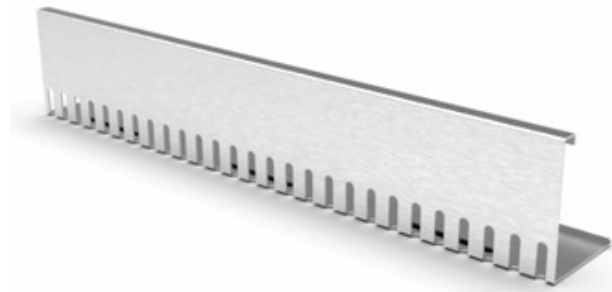

KAČÍRKOVÉ LIŠTY A ŠACHTY

CENÍK

PLATNÝ OD 1.1.2025

OBSAH

KONTROLNÍ ŠACHTY

<u>GREENDEPOT KONTROLNÍ ŠACHTA S POKLOPEM</u>	4
<u>GREENDEPOT OCHRANNÁ ŠACHTA STŘEŠNÍ VPUSTĚ</u>	5
<u>GREENDEPOT ROŠT OCHRANNÉ ŠACHTY VPUSTĚ</u>	6
<u>GREENDEPOT OCHRANNÁ ŠACHTA CHRLIČE</u>	7
<u>GREENDEPOT ROŠT OCHRANNÉ ŠACHTY CHRLIČE</u>	8

KAČÍRKOVÉ LIŠTY PRO ODDĚLENÍ SOUVRSTVÍ

<u>GREENDEPOT KAČÍRKOVÁ LIŠTA DS - ROVNÁ</u>	10
<u>GREENDEPOT KAČÍRKOVÁ LIŠTA DS - ROHOVÁ</u>	11
<u>GREENDEPOT KAČÍRKOVÁ LIŠTA DS - SPÁDOVÁ</u>	12
<u>GREENDEPOT KAČÍRKOVÁ LIŠTA DS - OBLOUKOVÁ</u>	13

ŠTRKOVÉ LIŠTY OKRAJOVÉ

<u>GREENDEPOT KAČÍRKOVÁ LIŠTA OKRAJOVÁ AL - ROVNÁ</u>	15
<u>GREENDEPOT KAČÍRKOVÁ LIŠTA OKRAJOVÁ AL - ROHOVÁ</u>	16
<u>GREENDEPOT KAČÍRKOVÁ LIŠTA OKRAJOVÁ AL - SPÁDOVÁ</u>	17
<u>GREENDEPOT KAČÍRKOVÁ LIŠTA OKRAJOVÁ AL - OBLOUKOVÁ</u>	18
<u>GREENDEPOT KAČÍRKOVÁ LIŠTA OKRAJOVÁ PVC - ROVNÁ</u>	19
<u>GREENDEPOT KAČÍRKOVÁ LIŠTA OKRAJOVÁ PVC - ROHOVÁ</u>	20
<u>GREENDEPOT KAČÍRKOVÁ LIŠTA OKRAJOVÁ PVC - SPÁDOVÁ</u>	21
<u>GREENDEPOT KAČÍRKOVÁ LIŠTA OKRAJOVÁ PVC - OBLOUKOVÁ</u>	22
<u>GREENDEPOT KAČÍRKOVÁ LIŠTA OKRAJOVÁ CRNI - ROVNÁ</u>	23
<u>GREENDEPOT KAČÍRKOVÁ LIŠTA OKRAJOVÁ CRNI - ROHOVÁ</u>	24
<u>GREENDEPOT KAČÍRKOVÁ LIŠTA OKRAJOVÁ CRNI - SPÁDOVÁ</u>	25
<u>GREENDEPOT KAČÍRKOVÁ LIŠTA OKRAJOVÁ CRNI - OBLOUKOVÁ</u>	26