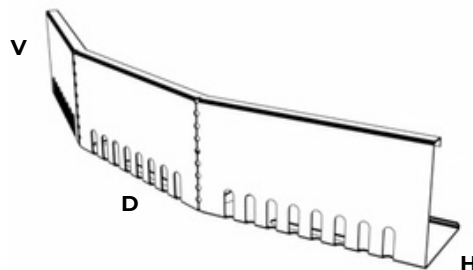

GREENDEPOT KAČÍRKOVÁ LIŠTA OKRAJOVÁ - SPÁDOVÁ

Materiál – hliník AW 1050 1,5 mm

Slouží k ukončení střech, teras a balkónů s přitěžující vrstvou kačírku, dlažby aj.
Součástí každé lišty je spojka. Jiné rozměry na poptání. 1 ks = 2 bm

Kód:	V:	H:	D:	Cena za ks bez DPH:
HS040	40	60	2000	634,00 Kč
HS050	50	60	2000	651,00 Kč
HS060	60	60	2000	653,00 Kč
HS070	70	80	2000	659,00 Kč
HS080	80	80	2000	690,00 Kč
HS090	90	80	2000	707,00 Kč
HS100	100	80	2000	723,00 Kč
HS110	110	80	2000	750,00 Kč
HS120	120	80	2000	766,00 Kč
HS130	130	80	2000	783,00 Kč
HS140	140	80	2000	800,00 Kč
HS150	150	80	2000	815,00 Kč
HS160	160	80	2000	832,00 Kč
HS170	170	80	2000	848,00 Kč
HS180	180	80	2000	865,00 Kč
HS190	190	80	2000	882,00 Kč
HS200	200	80	2000	898,00 Kč
HS210	210	80	2000	956,00 Kč
HS220	220	80	2000	965,00 Kč
HS230	230	80	2000	968,00 Kč
HS240	240	80	2000	970,00 Kč
HS250	250	80	2000	971,00 Kč
HS260	260	80	2000	973,00 Kč
HS270	270	80	2000	990,00 Kč
HS280	280	80	2000	1 006,00 Kč
HS290	290	80	2000	1 023,00 Kč
HS300	300	80	2000	1 040,00 Kč

Technický list ke stažení

GREENDEPOT KAČÍRKOVÁ LIŠTA OKRAJOVÁ - OBLOUKOVÁ

Materiál – hliník AW 1050 1,5 mm

Slouží k ukončení střech, teras a balkónů s přitěžující vrstvou kačírku, dlažby aj.
Součástí každé lišty je spojka. Jiné rozměry na poptání. 1 ks = 2 bm