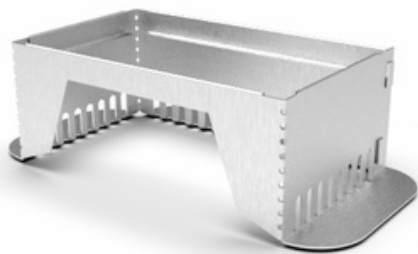

GREENDEPOT OCHRANNÁ ŠACHTA CHRLIČE

Materiál – hliník AW 1050 1,5 mm

Slouží k revizi chrličů a jiných stěnových vstupů přetížených a vegetačních střech

Kód:	V:	H:	D:	Cena za ks bez DPH:
CH100	100	150	250	528,00 Kč
CH150	150	150	250	629,00 Kč
CH200	200	150	250	690,00 Kč
CH250	250	150	250	757,00 Kč
CH300	300	150	250	914,00 Kč
CH350	350	150	250	1 103,00 Kč

[Technický list ke stažení](#)