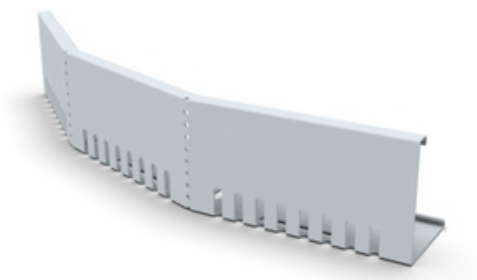

GREENDEPOT KAČÍRKOVÁ LIŠTA OKRAJOVÁ - OBLOUKOVÁ

Materiál – PVC plech 0,6 / 0,6 mm

Slouží k ukončení střech, teras a balkonů s přitěžující vrstvou kačírku, dlažby aj.
Součástí každé lišty je spojka. Jiné rozměry na poptání. 1 ks = 2 bm

Kód:	V:	H:	D:	Cena za ks bez DPH:
PO050	50	60	200	861,00 Kč
PO060	60	60	200	883,00 Kč
PO070	70	60	200	900,00 Kč
PO080	80	80	200	950,00 Kč
PO090	90	80	200	958,00 Kč
PO100	100	80	200	988,00 Kč
PO110	110	80	200	1 005,00 Kč
PO120	120	80	200	1 021,00 Kč
PO130	130	80	200	1 038,00 Kč
PO140	140	80	200	1 055,00 Kč
PO150	150	80	200	1 109,00 Kč
PO160	160	80	200	1 126,00 Kč
PO170	170	80	200	1 129,00 Kč
PO180	180	80	200	1 131,00 Kč
PO190	190	80	200	1 133,00 Kč
PO200	200	80	200	1 134,00 Kč
PO210	210	80	200	1 143,00 Kč
PO220	220	80	200	1 193,00 Kč
PO230	230	80	200	1 353,00 Kč
PO240	240	80	200	1 363,00 Kč
PO250	250	80	200	1 366,00 Kč
PO260	260	80	200	1 369,00 Kč
PO270	270	80	200	1 386,00 Kč
PO280	280	80	200	1 403,00 Kč
PO290	290	80	200	1 419,00 Kč
PO300	300	80	200	1 436,00 Kč