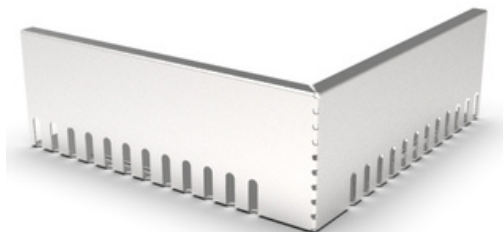

GREENDEPOT KAČÍRKOVÁ LIŠTA OKRAJOVÁ - ROHOVÁ

Materiál – nerez AISI 304 0,8 mm

Slouží k ukončení střech, teras a balkónů s přitěžující vrstvou kačírku, dlažby aj.
Součástí každé lišty je spojka. Jiné rozměry na poptání. 1 ks = 2 bm

Kód:	V:	H:	D:	Cena za ks bez DPH:
NA040	40	60	1000	919,00 Kč
NA050	50	60	1000	946,00 Kč
NA060	60	60	1000	965,00 Kč
NA070	70	60	1000	965,00 Kč
NA080	80	80	1000	1 029,00 Kč
NA090	90	80	1000	1 079,00 Kč
NA100	100	80	1000	1 124,00 Kč
NA110	110	80	1000	1 141,00 Kč
NA120	120	80	1000	1 141,00 Kč
NA130	130	80	1000	1 218,00 Kč
NA140	140	80	1000	1 256,00 Kč
NA150	150	80	1000	1 301,00 Kč
NA160	160	80	1000	1 318,00 Kč
NA170	170	80	1000	1 354,00 Kč
NA180	180	80	1000	1 391,00 Kč
NA190	190	80	1000	1 428,00 Kč
NA200	200	80	1000	1 464,00 Kč
NA210	210	80	1000	1 501,00 Kč
NA220	220	80	1000	1 584,00 Kč
NA230	230	80	1000	1 692,00 Kč
NA240	240	80	1000	1 728,00 Kč
NA250	250	80	1000	1 765,00 Kč
NA260	260	80	1000	1 838,00 Kč
NA270	270	80	1000	1 855,00 Kč
NA280	280	80	1000	1 872,00 Kč
NA290	290	80	1000	1 888,00 Kč
NA300	300	80	1000	1 905,00 Kč