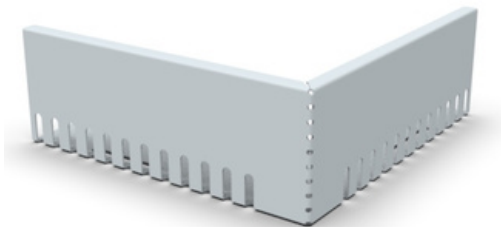

[Technický list ke stažení](#)

GREENDEPOT KAČÍRKOVÁ LIŠTA OKRAJOVÁ - ROHOVÁ

Materiál – PVC plech 0,6 / 0,6 mm

Slouží k ukončení střech, teras a balkonů s přitěžující vrstvou kačírku, dlažby aj.
Součástí každé lišty je spojka. Jiné rozměry na poptání. 1 ks = 2 bm