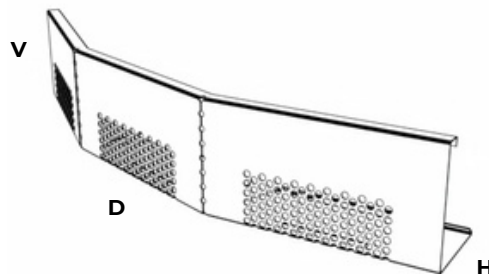

GREENDEPOT KAČÍRKOVÁ LIŠTA DS - OBLOUKOVÁ

Materiál – hliník AW 1050 1,0 mm

Slouží k dělení jednotlivých vrstev střech, teras a balkónů s vrstvou kačírku, substrátu popř. dlažbou. Součástí každé lišty je spojka. Jiné rozměry na poptání. 1 ks = 2 bm

Kód:	V:	H:	D:	Cena za ks bez DPH:
DO040	40	55	200	571,00 Kč
DO050	50	55	200	574,00 Kč
DO060	60	55	200	584,00 Kč
DO070	70	55	200	606,00 Kč
DO080	80	75	200	610,00 Kč
DO090	90	75	200	617,00 Kč
DO100	100	75	200	619,00 Kč
DO110	110	75	200	640,00 Kč
DO120	120	75	200	657,00 Kč
DO130	130	75	200	665,00 Kč
DO140	140	75	200	673,00 Kč
DO150	150	75	200	684,00 Kč
DO160	160	75	200	696,00 Kč
DO170	170	75	200	701,00 Kč
DO180	180	75	200	705,00 Kč
DO190	190	75	200	709,00 Kč
DO200	200	75	200	717,00 Kč
DO210	210	75	200	789,00 Kč
DO220	220	75	200	793,00 Kč
DO230	230	75	200	796,00 Kč
DO240	240	75	200	799,00 Kč
DO250	250	75	200	806,00 Kč
DO260	260	75	200	809,00 Kč
DO270	270	75	200	813,00 Kč
DO280	280	75	200	816,00 Kč
DO290	290	75	200	819,00 Kč
DO300	300	75	200	823,00 Kč

Technický list ke stažení