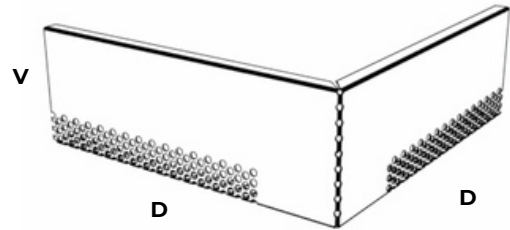

Materiál – hliník AW 1050 1,0 mm

Slouží k dělení jednotlivých vrstev střech, teras a balkónů s vrstvou kačírku, substrátu popř. dlažbou. Součástí každé lišty je spojka. Jiné rozměry na poptání. 1 ks = 2 bm

GREENDEPOT KAČÍRKOVÁ LIŠTA DS - ROHOVÁ

Materiál – hliník AW 1050 1,0 mm

Slouží k dělení jednotlivých vrstev střech, teras a balkónů s vrstvou kačírku, substrátu popř. dlažbou. Součástí každé lišty je spojka. Jiné rozměry na poptání. 1 ks = 2 bm