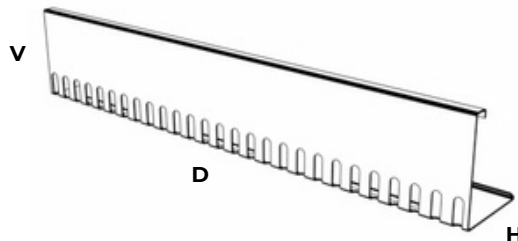

GREENDEPOT KAČÍRKOVÁ LIŠTA OKRAJOVÁ - ROVNÁ

Materiál – PVC plech 0,6 / 0,6 mm

Slouží k ukončení střech, teras a balkonů s přitěžující vrstvou kačírku, dlažby aj.
Součástí každé lišty je spojka. Jiné rozměry na poptání. 1 ks = 2 bm

Kód:	V:	H:	D:	Cena za ks bez DPH:
PR040	40	60	2000	653,00 Kč
PR050	50	60	2000	661,00 Kč
PR060	60	60	2000	683,00 Kč
PR070	70	60	2000	700,00 Kč
PR080	80	80	2000	750,00 Kč
PR090	90	80	2000	758,00 Kč
PR100	100	80	2000	788,00 Kč
PR110	110	80	2000	805,00 Kč
PR120	120	80	2000	821,00 Kč
PR130	130	80	2000	838,00 Kč
PR140	140	80	2000	855,00 Kč
PR150	150	80	2000	909,00 Kč
PR160	160	80	2000	926,00 Kč
PR170	170	80	2000	929,00 Kč
PR180	180	80	2000	931,00 Kč
PR190	190	80	2000	933,00 Kč
PR200	200	80	2000	934,00 Kč
PR210	210	80	2000	943,00 Kč
PR220	220	80	2000	993,00 Kč
PR230	230	80	2000	1 153,00 Kč
PR240	240	80	2000	1 163,00 Kč
PR250	250	80	2000	1 166,00 Kč
PR260	260	80	2000	1 169,00 Kč
PR270	270	80	2000	1 186,00 Kč
PR280	280	80	2000	1 203,00 Kč
PR290	290	80	2000	1 219,00 Kč
PR300	300	80	2000	1 236,00 Kč

[Technický list ke stažení](#)